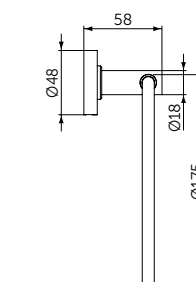

Артикул
A9105XG

ПОЛОТЕНЦЕДЕРЖАТЕЛЬ-КОЛЬЦО

ОПИСАНИЕ

Полотенцедержатель-кольцо

- Ш:159 В:159 Г:58 мм
- Для настенного монтажа

Артикул
A9130XG

НАБОР АКСЕССУАРОВ

ОПИСАНИЕ