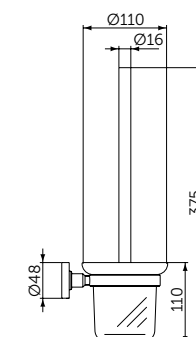

ТУАЛЕТНАЯ ЩЕТКА С ДЕРЖАТЕЛЕМ

ОПИСАНИЕ

Туалетная щетка с держателем

- Ш:110 В:375 Г:139 мм
- Матовое стекло
- Черная щетка
- Для настенного монтажа

Артикул
A9119XG