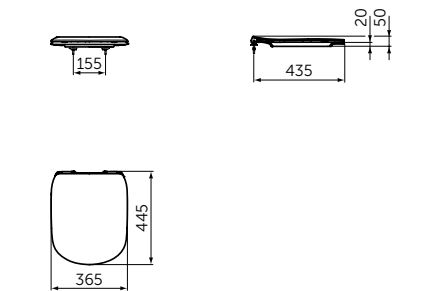

Артикул

T3527V3