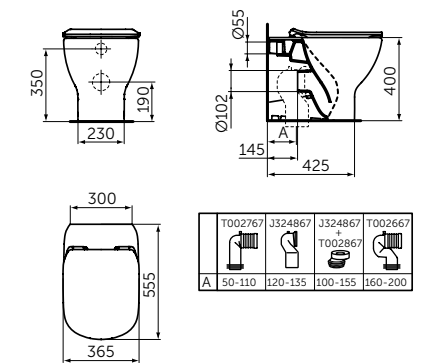

Артикул

T0077V3