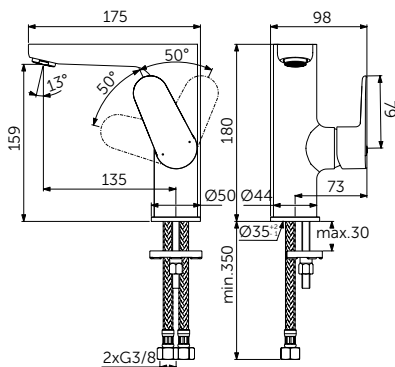

СМЕСИТЕЛЬ ДЛЯ РАКОВИНЫ GRANDE, РУКОЯТКА СБОКУ

ОПИСАНИЕ	Артикул
Без донного клапана	BC555XG

- Система монтажа EasyFix®
- Аэратор Slim 5 л/мин
- FirmaFlow® картридж на керамических дисках 28 мм
- Ограничитель температуры
- Гибкая подводка G3/8 PEX
- Зона комфорта: высота 159 мм