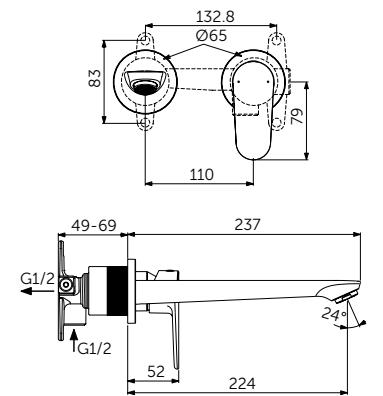

СМЕСИТЕЛЬ ДЛЯ РАКОВИНЫ GRANDE

ОПИСАНИЕ	Артикул
Без донного клапана	BC554XG
С донным клапаном click-clack	BD131XG

- Система монтажа EasyFix®
- Аэратор Slim 5 л/мин
- FirmaFlow® картридж на керамических дисках 28 мм
- Ограничитель температуры
- Гибкая подводка G3/8 PEX
- Зона комфорта: высота 120 мм

ВСТРАИВАЕМЫЙ СМЕСИТЕЛЬ ДЛЯ РАКОВИНЫ (НАСТЕННЫЙ КОМПЛЕКТ)

ОПИСАНИЕ	Артикул
Литой излив 224 мм	BD133XG

- Металлическая накладка
- Металлическая рукоятка с индикаторами горячей / холодной воды
- Аэратор Slim 5 л/мин
- Встраиваемый комплект A1313NU приобретается дополнительно

СМЕСИТЕЛЬ ДЛЯ РАКОВИНЫ GRANDE

ОПИСАНИЕ	Артикул
С металлическим донным клапаном	BC699XG

- Система монтажа EasyFix®
- Аэратор Slim 5 л/мин
- FirmaFlow® картридж на керамических дисках 28 мм
- Ограничитель температуры
- Гибкая подводка G3/8 PEX
- Зона комфорта: высота 120 мм
- Рекомендован только для раковин с переливом

СМЕСИТЕЛЬ ДЛЯ БИДЕ

ОПИСАНИЕ	Артикул
С металлическим донным клапаном	BC705XG

- Система монтажа EasyFix®
- Аэратор на шаровом шарнире 5 л/мин
- FirmaFlow® картридж на керамических дисках 28 мм
- Ограничитель температуры
- Гибкая подводка G3/8 PEX

СМЕСИТЕЛЬ ДЛЯ РАКОВИНЫ GRANDE, РУКОЯТКА СБОКУ

ОПИСАНИЕ	Артикул
Без донного клапана	BC555XG

- Система монтажа EasyFix®
- Аэратор Slim 5 л/мин
- FirmaFlow® картридж на керамических дисках 28 мм
- Ограничитель температуры
- Гибкая подводка G3/8 PEX
- Зона комфорта: высота 159 мм

НАСТЕННЫЙ СМЕСИТЕЛЬ ДЛЯ ДУША

ОПИСАНИЕ	Артикул
Без переключения	BC499XG

- FirmaFlow® картридж на керамических дисках 38 мм
- Ограничитель температуры
- Обратный клапан
- Монтаж на стандартных эксцентриках

СМЕСИТЕЛЬ ДЛЯ РАКОВИНЫ GRANDE, РУКОЯТКА СБОКУ

ОПИСАНИЕ	Артикул
С металлическим донным клапаном	BC703XG