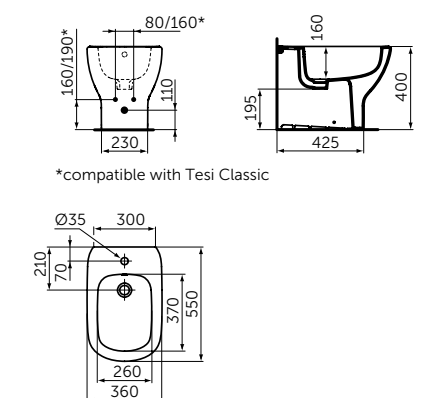

Артикул

T3540V3

*compatible with Tesi Classic

Aqua Blade

Скрытое крепление

Легкосъемное

Плавное закрытие