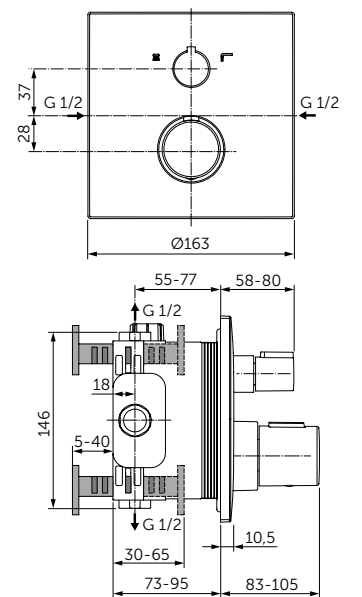

Кнопка Безопасной температуры 40°

Ограничитель Температуры

Экономия Воды и Энергии

Металлическая Рукоятка

Кнопка Безопасной температуры 40°

Ограничитель Температуры

Экономия Воды и Энергии

Металлическая Рукоятка