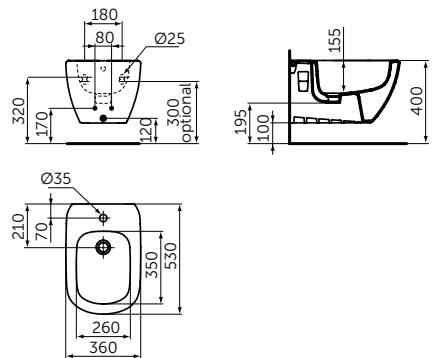

Артикул

T3552V3