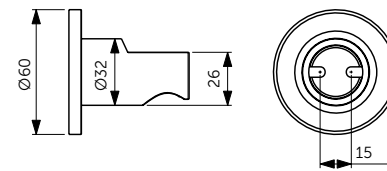

ОПИСАНИЕ	Артикул
Держатель для лейки ручного душа	BC806XG
• Металлический с пластиковым вкладышем для защиты покрытия • Для шланга с коническими гайками