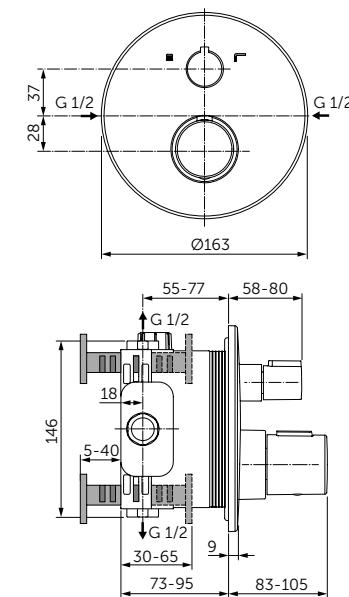

КРУГЛЫЙ ВСТРАИВАЕМЫЙ ТЕРМОСТАТИЧЕСКИЙ СМЕСИТЕЛЬ ДЛЯ ДУША (НАСТЕННЫЙ КОМПЛЕКТ)

ОПИСАНИЕ

Встраиваемый термостатический смеситель для душа (без переключения)

Артикул

A5813XG

- Для монтажа с комплектом A1000NU (приобретается дополнительно)
- Термостатический картридж IS
- Клапаны на керамических дисках 3/4" 90°
- Металлическая рукоятка с ограничителем температуры 40°C
- Регулировка макс. температуры горячей воды
- Накладка с интегрированным уплотнителем
- Максимальная пропускная способность при 3 атм - 26 л/мин
- Соответствие EN1111

КВАДРАТНЫЙ ВСТРАИВАЕМЫЙ ТЕРМОСТАТИЧЕСКИЙ СМЕСИТЕЛЬ ДЛЯ ДУША (НАСТЕННЫЙ КОМПЛЕКТ)

ОПИСАНИЕ

Встраиваемый термостатический смеситель для душа (без переключения)

Артикул

A6956XG

- Для монтажа с комплектом A1000NU (приобретается дополнительно)
- Термостатический картридж IS
- Клапаны на керамических дисках 3/4" 90°
- Металлическая рукоятка с ограничителем температуры 40°C
- Регулировка макс. температуры горячей воды
- Накладка с интегрированным уплотнителем, с возможностью регулировки угла
- Максимальная пропускная способность при 3 атм - 26 л/мин
- Соответствие EN1111

КРУГЛЫЙ ВСТРАИВАЕМЫЙ ТЕРМОСТАТИЧЕСКИЙ СМЕСИТЕЛЬ ДЛЯ ВАННЫ/ДУША (НАСТЕННЫЙ КОМПЛЕКТ)

ОПИСАНИЕ

Встраиваемый термостатический смеситель для ванны/душа (с переключением)

Артикул

A5814XG

- Для монтажа с комплектом A1000NU (приобретается дополнительно)
- Термостатический картридж IS
- Керамический переключатель 180°
- Металлическая рукоятка с ограничителем температуры 40°C
- Регулировка макс. температуры горячей воды
- Накладка с интегрированным уплотнителем
- Максимальная пропускная способность при 3 атм - 21 л/мин
- Соответствие EN1111