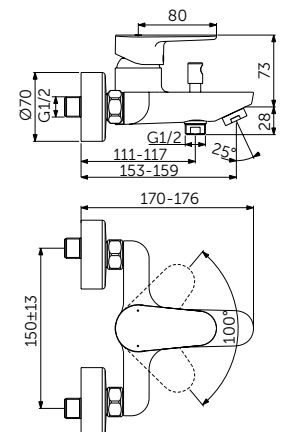

Простой монтаж
Easy Fix

Экономия воды

Light-Move

Простой монтаж
Easy Fix

Экономия воды

Light-Move