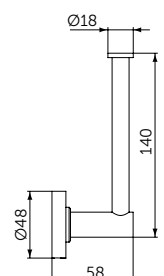

Артикул
A9115XG

ДЕРЖАТЕЛЬ ДЛЯ ТУАЛЕТНОЙ БУМАГИ

ОПИСАНИЕ

Держатель для туалетной бумаги

- Ш:48 В:147 Г:59 мм
- Для настенного монтажа

Артикул
A9132XG

МЫЛЬНИЦА С ДЕРЖАТЕЛЕМ

ОПИСАНИЕ