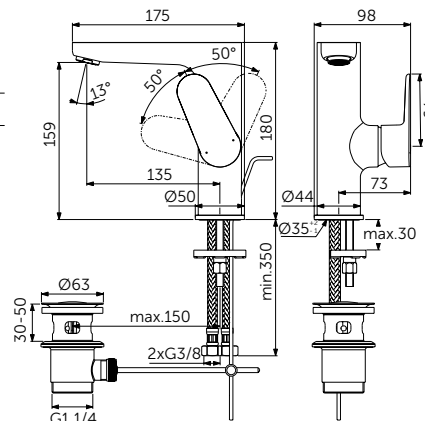

СМЕСИТЕЛЬ ДЛЯ РАКОВИНЫ GRANDE, РУКОЯТКА СБОКУ

ОПИСАНИЕ	Артикул
С металлическим донным клапаном	BC703XG

- Система монтажа EasyFix®
- Аэратор Slim 5 л/мин
- FirmaFlow® картридж на керамических дисках 28 мм
- Ограничитель температуры
- Гибкая подводка G3/8 PEX
- Зона комфорта: высота 159 мм
- Рекомендован только для раковин с переливом