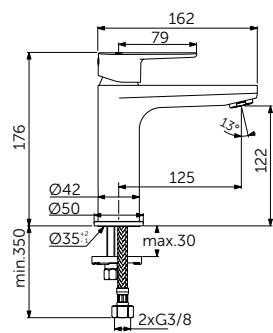

СМЕСИТЕЛЬ ДЛЯ РАКОВИНЫ GRANDE

ОПИСАНИЕ	Артикул
Без донного клапана	BC554XG
С донным клапаном click-clack	BD131XG

- Система монтажа EasyFix®
- Аэратор Slim 5 л/мин
- FirmaFlow® картридж на керамических дисках 28 мм
- Ограничитель температуры
- Гибкая подводка G3/8 PEX
- Зона комфорта: высота 120 мм

ВСТРАИВАЕМЫЙ СМЕСИТЕЛЬ ДЛЯ РАКОВИНЫ (НАСТЕННЫЙ КОМПЛЕКТ)

ОПИСАНИЕ	Артикул
Литой излив 224 мм	BD133XG

- Металлическая накладка
- Металлическая рукоятка с индикаторами горячей / холодной воды
- Аэратор Slim 5 л/мин
- Встраиваемый комплект A1313NU приобретается дополнительно

СМЕСИТЕЛЬ ДЛЯ РАКОВИНЫ GRANDE

ОПИСАНИЕ	Артикул
С металлическим донным клапаном	BC699XG

- Система монтажа EasyFix®
- Аэратор Slim 5 л/мин
- FirmaFlow® картридж на керамических дисках 28 мм
- Ограничитель температуры
- Гибкая подводка G3/8 PEX
- Зона комфорта: высота 120 мм
- Рекомендован только для раковин с переливом

СМЕСИТЕЛЬ ДЛЯ БИДЕ

ОПИСАНИЕ	Артикул
С металлическим донным клапаном	BC705XG

- Система монтажа EasyFix®
- Аэратор на шаровом шарнире 5 л/мин
- FirmaFlow® картридж на керамических дисках 28 мм
- Ограничитель температуры
- Гибкая подводка G3/8 PEX

СМЕСИТЕЛЬ ДЛЯ РАКОВИНЫ GRANDE, РУКОЯТКА СБОКУ

ОПИСАНИЕ	Артикул
Без донного клапана	BC555XG

- Система монтажа EasyFix®
- Аэратор Slim 5 л/мин
- FirmaFlow® картридж на керамических дисках 28 мм
- Ограничитель температуры
- Гибкая подводка G3/8 PEX
- Зона комфорта: высота 159 мм

НАСТЕННЫЙ СМЕСИТЕЛЬ ДЛЯ ДУША

ОПИСАНИЕ	Артикул
Без переключения	BC499XG

- FirmaFlow® картридж на керамических дисках 38 мм
- Ограничитель температуры
- Обратный клапан
- Монтаж на стандартных эксцентриках

СМЕСИТЕЛЬ ДЛЯ РАКОВИНЫ GRANDE, РУКОЯТКА СБОКУ

ОПИСАНИЕ	Артикул
С металлическим донным клапаном	BC703XG