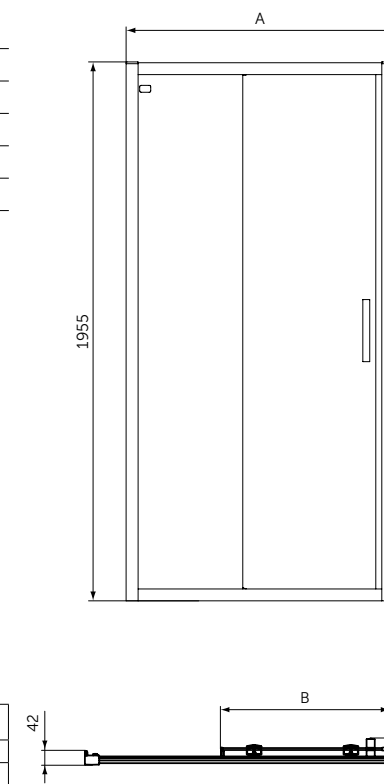

ОПИСАНИЕ	Артикул
Сдвижная дверь в нишу 100	K9273V3
Сдвижная дверь в нишу 105	K9274V3
Сдвижная дверь в нишу 110	K9275V3
Сдвижная дверь в нишу 120	K9277V3
Сдвижная дверь в нишу 140	K9278V3

- Высота 1950 мм
- Хромированная металлическая ручка
- Ролики с плавным ходом
- Легкое защелкивание верхних роликов
- Для монтажа с поддоном или без поддона
- Реверсивный монтаж

	A (мм)	B (мм)
K9273	970-1020	513
K9274	1020-1070	538
K9275	1070-1120	563
K9277	1170-1220	613
K9278	1370-1420	713