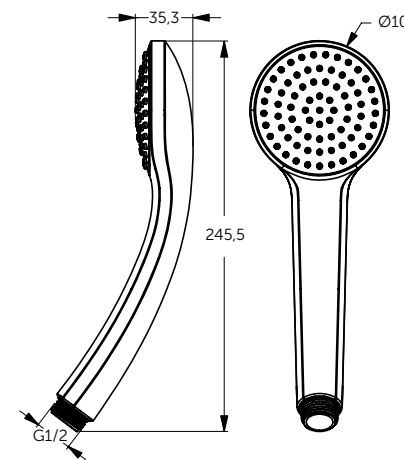

ДУШЕВОЙ ГАРНИТУР

ОПИСАНИЕ	Артикул
Ручной душ и штанга 600 мм	BD142XG

- 1-функциональная душевая лейка 100 мм
- Штанга 600 мм
- Крепление к стене регулируется по вертикали для легкой установки
- Легкоочищаемые резиновые форсунки
- Ограничение потока 8 л/мин.
- Шланг 1750 мм Idealflex
- Регулируемый по высоте и углу наклона слайдер

ДУШЕВАЯ СИСТЕМА СО СМЕСИТЕЛЕМ ДЛЯ ВАННЫ - 1507 ММ

ОПИСАНИЕ	Артикул
Однорукоятковый смеситель для ванны/душа, ручной душ, верхний душ	BC749XG

- Картридж 38 мм FirmaFlow с функцией HWTC (ограничение горячей воды) и CLICK
- Монтаж на стандартных эксцентриках, скрытые гайки
- Металлическая рукоятка с индикаторами горячей / холодной воды
- Встроенный обратный клапан
- 3-х ходовой ceramic переключатель интегрирован в рукоятку 360°
- Металлическое крепление к стене (компенсация до 10 мм)
- Пластиковый верхний душ 200 мм, ограничение потока 12 л/мин.
- 1-функциональная душевая лейка Idealrain 100 мм, ограничение потока 8 л/мин.
- Шланг 1750 мм Idealflex

РУЧНОЙ ДУШ

ОПИСАНИЕ	Артикул
Ø 100 мм	B9402XG

- 1-функциональная душевая лейка
- Легкоочищаемые резиновые форсунки
- Подсоединение G 1/2"
- Ограничение потока 8 л/мин. (съемный ограничитель)

Удобная регулировка LightMove