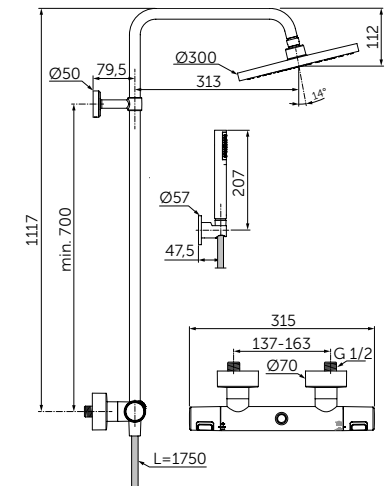

НАСТЕННЫЙ ТЕРМОСТАТИЧЕСКИЙ СМЕСИТЕЛЬ ДЛЯ ДУША

ОПИСАНИЕ

Термостатический смеситель для душа

Артикул

A7201XG

- Термостатический картридж FirmaFlow® Therm
- Монтаж на стандартных эксцентриках, скрытые гайки
- Затворы на керамических дисках G1/2 180°
- Технология "Cool body" ("Холодный корпус")
- Рукоятки с ограничителями температуры (40°C) и потока воды (50%)
- Встроенный обратный клапан
- Соответствие EN1111

НАСТЕННЫЙ ТЕРМОСТАТИЧЕСКИЙ СМЕСИТЕЛЬ ДЛЯ ВАННЫ/ДУША

ОПИСАНИЕ

Термостатический смеситель для ванны/душа

Артикул

A7544XG

- Термостатический картридж FirmaFlow® Therm
- Монтаж на стандартных эксцентриках, скрытые гайки
- Керамический переключатель интегрирован в рукоятку 180°
- Технология "Cool body" ("Холодный корпус")
- Рукоятки с ограничителями температуры (40°C) и потока воды (50%)
- Встроенный обратный клапан
- Соответствие EN1111

ДУШЕВАЯ СИСТЕМА С ТЕРМОСТАТОМ ДЛЯ ДУША

ОПИСАНИЕ

Термостатический смеситель, круглый ручной и верхний душ

Артикул

A7545XG

- Термостатический картридж FirmaFlow® Therm
- Монтаж на стандартных эксцентриках, скрытые гайки
- Керамический переключатель интегрирован в рукоятку 180°
- Технология "Cool body" ("Холодный корпус")
- Рукоятки с ограничителями температуры (40°C) и потока воды (50%)
- Встроенный обратный клапан
- Пластиковый верхний душ 200 мм, ограничение потока 12 л/мин.
- 1-функциональная душевая лейка Idealrain 100 мм, ограничение потока 8 л/мин.
- Шланг 1750 мм Idealflex
- Соответствие EN1111

ДУШЕВАЯ СИСТЕМА С ТЕРМОСТАТОМ ДЛЯ ДУША, С ТЕЛЕСКОПИЧЕСКОЙ ШТАНГОЙ

ОПИСАНИЕ

Термостатический смеситель, круглый ручной и верхний душ

Артикул

A7546XG