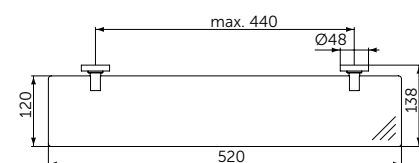

Артикул
A9120XG

СТЕКЛЯННАЯ ПОЛКА

ОПИСАНИЕ

Стеклянная полка

- Ш:520 В:48 Г:138 мм
- Матовое стекло
- Для настенного монтажа

Артикул
A9124XG

ТУАЛЕТНАЯ ЩЕТКА С ДЕРЖАТЕЛЕМ

ОПИСАНИЕ