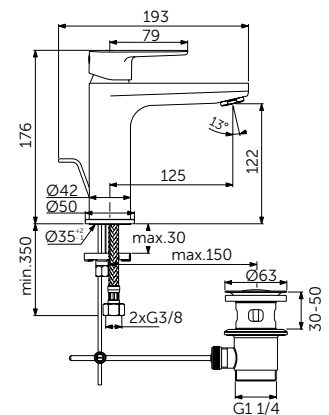

СМЕСИТЕЛЬ ДЛЯ РАКОВИНЫ GRANDE

ОПИСАНИЕ	Артикул
Без донного клапана	BC554XG
С донным клапаном click-clack	BD131XG

- Система монтажа EasyFix®
- Аэратор Slim 5 л/мин
- FirmaFlow® картридж на керамических дисках 28 мм
- Ограничитель температуры
- Гибкая подводка G3/8 PEX
- Зона комфорта: высота 120 мм

ВСТРАИВАЕМЫЙ СМЕСИТЕЛЬ ДЛЯ РАКОВИНЫ (НАСТЕННЫЙ КОМПЛЕКТ)

ОПИСАНИЕ	Артикул
Литой излив 224 мм	BD133XG

- Металлическая накладка
- Металлическая рукоятка с индикаторами горячей / холодной воды
- Аэратор Slim 5 л/мин
- Встраиваемый комплект A1313NU приобретается дополнительно

СМЕСИТЕЛЬ ДЛЯ РАКОВИНЫ GRANDE

ОПИСАНИЕ	Артикул
С металлическим донным клапаном	BC699XG

- Система монтажа EasyFix®
- Аэратор Slim 5 л/мин
- FirmaFlow® картридж на керамических дисках 28 мм
- Ограничитель температуры
- Гибкая подводка G3/8 PEX
- Зона комфорта: высота 120 мм
- Рекомендован только для раковин с переливом

СМЕСИТЕЛЬ ДЛЯ БИДЕ

ОПИСАНИЕ	Артикул
С металлическим донным клапаном	BC705XG

- Система монтажа EasyFix®
- Аэратор на шаровом шарнире 5 л/мин
- FirmaFlow® картридж на керамических дисках 28 мм
- Ограничитель температуры
- Гибкая подводка G3/8 PEX

СМЕСИТЕЛЬ ДЛЯ РАКОВИНЫ GRANDE, РУКОЯТКА СБОКУ

ОПИСАНИЕ	Артикул
Без донного клапана	BC555XG

- Система монтажа EasyFix®
- Аэратор Slim 5 л/мин
- FirmaFlow® картридж на керамических дисках 28 мм
- Ограничитель температуры
- Гибкая подводка G3/8 PEX
- Зона комфорта: высота 159 мм

НАСТЕННЫЙ СМЕСИТЕЛЬ ДЛЯ ДУША

ОПИСАНИЕ	Артикул
Без переключения	BC499XG

- FirmaFlow® картридж на керамических дисках 38 мм
- Ограничитель температуры
- Обратный клапан
- Монтаж на стандартных эксцентриках

СМЕСИТЕЛЬ ДЛЯ РАКОВИНЫ GRANDE, РУКОЯТКА СБОКУ

ОПИСАНИЕ	Артикул
С металлическим донным клапаном	BC703XG