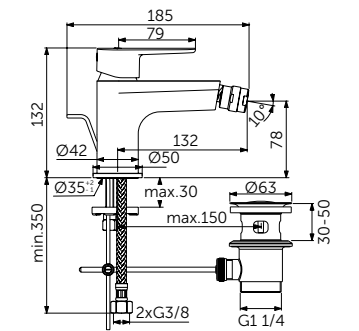

СМЕСИТЕЛЬ ДЛЯ РАКОВИНЫ GRANDE

ОПИСАНИЕ	Артикул
Без донного клапана	BC554XG
С донным клапаном click-clack	BD131XG

- Система монтажа EasyFix®
- Аэратор Slim 5 л/мин
- FirmaFlow® картридж на керамических дисках 28 мм
- Ограничитель температуры
- Гибкая подводка G3/8 PEX
- Зона комфорта: высота 120 мм

ВСТРАИВАЕМЫЙ СМЕСИТЕЛЬ ДЛЯ РАКОВИНЫ (НАСТЕННЫЙ КОМПЛЕКТ)

ОПИСАНИЕ	Артикул
Литой излив 224 мм	BD133XG

- Металлическая накладка
- Металлическая рукоятка с индикаторами горячей / холодной воды
- Аэратор Slim 5 л/мин
- Встраиваемый комплект A1313NU приобретается дополнительно

СМЕСИТЕЛЬ ДЛЯ РАКОВИНЫ GRANDE

ОПИСАНИЕ	Артикул
С металлическим донным клапаном	BC699XG

- Система монтажа EasyFix®
- Аэратор Slim 5 л/мин
- FirmaFlow® картридж на керамических дисках 28 мм
- Ограничитель температуры
- Гибкая подводка G3/8 PEX
- Зона комфорта: высота 120 мм
- Рекомендован только для раковин с переливом

СМЕСИТЕЛЬ ДЛЯ БИДЕ

ОПИСАНИЕ	Артикул
С металлическим донным клапаном	BC705XG

- Система монтажа EasyFix®
- Аэратор на шаровом шарнире 5 л/мин
- FirmaFlow® картридж на керамических дисках 28 мм
- Ограничитель температуры
- Гибкая подводка G3/8 PEX

СМЕСИТЕЛЬ ДЛЯ РАКОВИНЫ GRANDE, РУКОЯТКА СБОКУ

ОПИСАНИЕ	Артикул
Без донного клапана	BC555XG

- Система монтажа EasyFix®
- Аэратор Slim 5 л/мин
- FirmaFlow® картридж на керамических дисках 28 мм
- Ограничитель температуры
- Гибкая подводка G3/8 PEX
- Зона комфорта: высота 159 мм

НАСТЕННЫЙ СМЕСИТЕЛЬ ДЛЯ ДУША

ОПИСАНИЕ	Артикул
Без переключения	BC499XG

- FirmaFlow® картридж на керамических дисках 38 мм
- Ограничитель температуры
- Обратный клапан
- Монтаж на стандартных эксцентриках

СМЕСИТЕЛЬ ДЛЯ РАКОВИНЫ GRANDE, РУКОЯТКА СБОКУ

ОПИСАНИЕ	Артикул
С металлическим донным клапаном	BC703XG