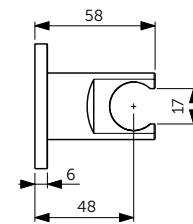

ОПИСАНИЕ	Артикул
Держатель для лейки ручного душа	BC806XG
• Металлический с пластиковым вкладышем для защиты покрытия • Для шланга с коническими гайками