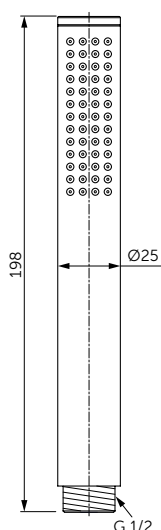

ОПИСАНИЕ	Артикул
Stick	BC774XG

- Металлический ручной душ Stick
- 1-функциональный
- Легкоочищаемые резиновые форсунки
- Подсоединение G 1/2"

ШЛАНГ ДЛЯ ДУША

ОПИСАНИЕ	Артикул
1250 мм	A3306XG
1750 мм	A4109XG