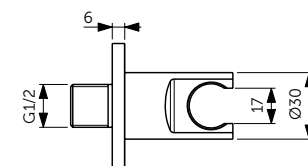

Ultra Flat New

НАША ПОДБОРКА

Ultra Flat Душевой поддон 120x90 см - T4483V3

Сифон с черной крышкой T4493V3

Ножки для поддонов T462767

Крепеж к стене K725567

Connect 2 Фиксированная панель 120 см - K9379V3

Connect 2 Крепежная опора - K9380V3