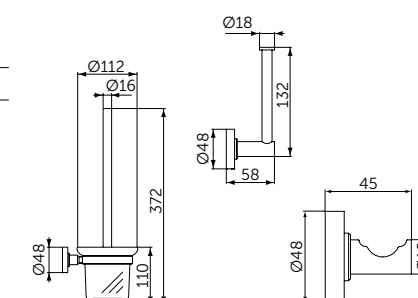

ОПИСАНИЕ

Набор аксессуаров

- A9119XG Туалетная щетка с держателем
- A9132XG Держатель для туалетной бумаги
- A9115XG Крючок

Артикул
A9246XG