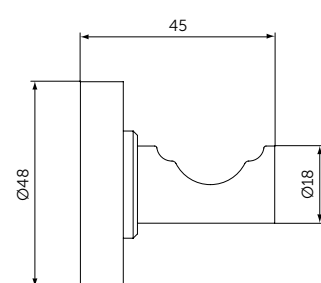

ОПИСАНИЕ

Крючок для полотенца

- Ш:48 В:48 Г:45 мм
- Для настенного монтажа

Артикул
A9115XG